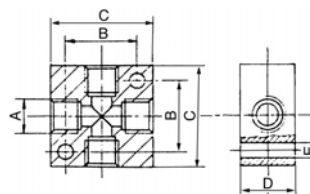

## ART. RIP4V

Ripartitore a 4 vie  
Aluminium cross manifold

CODICE	A	B	C	D	E	
RIP4V1815	1/8"	17	25	15	4.5	25
RIP4V1816	1/8"	23	30	16	4.5	25
RIP4V1418	1/4"	23	30	18	4.5	25
RIP4V1420	1/4"	26	40	20	5.5	25
RIP4V3820	3/8"	30	40	20	5.5	25
RIP4V3825	3/8"	33	50	25	5.5	10
RIP4V1230	1/2"	33	50	30	5.5	10

## ART. RIPUC

Ripartitori con uscite contrapposte  
Opposite output manifolds

Fig. 1

Fig. 2

CODICE	FIG.	A	B	C	D	E	F	G	H	K	L	M	FILETTATURA / THREAD	
RIPUC15122	1	1/4"	1/8"	4	15	30	60	30	4.5	5,25	30	20	6 VIE 2-1/4" 4-1/8"	5
RIPUC15222	1	3/8"	1/4"	4	18	36	72	36	6	6,5	40	20	6 VIE 2-3/8" 4-1/4"	5
RIPUC15133	2	1/4"	1/8"	6	15	30	90	30	4.5	5,25	30	20	8 VIE 2-1/4" 6-1/8"	5
RIPUC15144	2	1/4"	1/8"	8	15	30	120	30	4.5	5,25	30	20	10 VIE 2-1/4" 8-1/8"	5
RIPUC15155	2	1/4"	1/8"	10	15	30	150	30	4.5	5,25	30	20	12 VIE 2-1/4" 10-1/8"	5
RIPUC15233	2	3/8"	1/4"	6	18	36	108	36	6	6,5	40	20	8 VIE 2-3/8" 6-1/4"	5
RIPUC15244	2	3/8"	1/4"	8	18	36	144	36	6	6,5	40	20	10 VIE 2-3/8" 8-1/4"	5
RIPUC15255	2	3/8"	1/4"	10	18	36	180	36	6	6,5	40	20	12 VIE 2-3/8" 10-1/4"	5
RIPUC15422	1	1/2"	1/4"	4	22	36	80	40	6	6,5	40	28	6 VIE 2-1/2" 4-1/4"	5
RIPUC15433	2	1/2"	1/4"	6	22	36	116	40	6	6,5	40	28	8 VIE 2-1/2" 6-1/4"	5
RIPUC15444	2	1/2"	1/4"	8	22	36	152	40	6	6,5	40	28	10 VIE 2-1/2" 8-1/4"	5
RIPUC15455	2	1/2"	1/4"	10	22	36	188	40	6	6,5	40	28	12 VIE 2-1/2" 10-1/4"	5
RIPUC15522	1	1/2"	3/8"	4	22	36	80	40	6	6,5	40	28	6 VIE 2-1/2" 4-3/8"	5
RIPUC15533	2	1/2"	3/8"	6	22	36	116	40	6	6,5	40	28	8 VIE 2-1/2" 6-3/8"	5
RIPUC15544	2	1/2"	3/8"	8	22	36	152	40	6	6,5	40	28	10 VIE 2-1/2" 8-3/8"	5
RIPUC15555	2	1/2"	3/8"	10	22	36	188	40	6	6,5	40	28	12 VIE 2-1/2" 10-3/8"	5