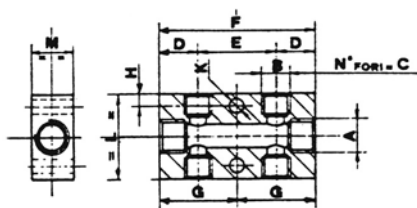

## ART. RIPUC

Ripartitori con uscite contrapposte  
Opposite output manifolds

Fig. 1

Fig. 2

CODICE	FIG.	A	B	C	D	E	F	G	H	K	L	M	FILETTATURA / THREAD	
RIPUC15122	1	1/4"	1/8"	4	15	30	60	30	4.5	5,25	30	20	6 VIE 2-1/4" 4-1/8"	5
RIPUC15222	1	3/8"	1/4"	4	18	36	72	36	6	6,5	40	20	6 VIE 2-3/8" 4-1/4"	5
RIPUC15133	2	1/4"	1/8"	6	15	30	90	30	4.5	5,25	30	20	8 VIE 2-1/4" 6-1/8"	5
RIPUC15144	2	1/4"	1/8"	8	15	30	120	30	4.5	5,25	30	20	10 VIE 2-1/4" 8-1/8"	5
RIPUC15155	2	1/4"	1/8"	10	15	30	150	30	4.5	5,25	30	20	12 VIE 2-1/4" 10-1/8"	5
RIPUC15233	2	3/8"	1/4"	6	18	36	108	36	6	6,5	40	20	8 VIE 2-3/8" 6-1/4"	5
RIPUC15244	2	3/8"	1/4"	8	18	36	144	36	6	6,5	40	20	10 VIE 2-3/8" 8-1/4"	5
RIPUC15255	2	3/8"	1/4"	10	18	36	180	36	6	6,5	40	20	12 VIE 2-3/8" 10-1/4"	5
RIPUC15422	1	1/2"	1/4"	4	22	36	80	40	6	6,5	40	28	6 VIE 2-1/2" 4-1/4"	5
RIPUC15433	2	1/2"	1/4"	6	22	36	116	40	6	6,5	40	28	8 VIE 2-1/2" 6-1/4"	5
RIPUC15444	2	1/2"	1/4"	8	22	36	152	40	6	6,5	40	28	10 VIE 2-1/2" 8-1/4"	5
RIPUC15455	2	1/2"	1/4"	10	22	36	188	40	6	6,5	40	28	12 VIE 2-1/2" 10-1/4"	5
RIPUC15522	1	1/2"	3/8"	4	22	36	80	40	6	6,5	40	28	6 VIE 2-1/2" 4-3/8"	5
RIPUC15533	2	1/2"	3/8"	6	22	36	116	40	6	6,5	40	28	8 VIE 2-1/2" 6-3/8"	5
RIPUC15544	2	1/2"	3/8"	8	22	36	152	40	6	6,5	40	28	10 VIE 2-1/2" 8-3/8"	5
RIPUC15555	2	1/2"	3/8"	10	22	36	188	40	6	6,5	40	28	12 VIE 2-1/2" 10-3/8"	5